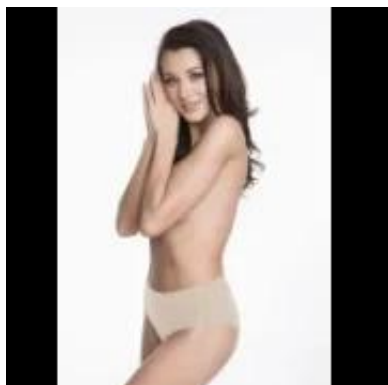

Link do produktu: <https://www.sklep-biustonosze.pl/julimex-figi-shellie-maxi-p-55562.html>

Julimex figi shellie maxi

Cena	33,00 zł
Dostępność	Dostępny
Numer katalogowy	JULFISHELM
Kod producenta	JULFISHELM
Kod EAN	5908231283481
Producent	Julimex

Opis produktu

Klasyczne gładkie figi z ozdobnym brzegiem wykończonym muszelkowo. Dzięki zastosowaniu technologii Laser cut (w pasie i przy wycięciach na udach) nie odznaczają się pod obcisłym ubraniem. Figi posiadają w kroku wkładkę z bawełny.

Skład: 88% poliamid, 11% elastan, 1% bawełna

Produkt posiada dodatkowe opcje:

Kolor: czarny

Rozmiar: L , S , XL