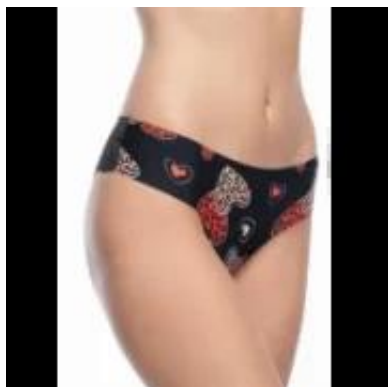

Link do produktu: <https://www.sklep-biustonosze.pl/figi-tanga-wild-hearts-p-61607.html>

Figi Tanga Wild hearts

Cena	30,00 zł
Dostępność	Dostępny
Numer katalogowy	JULFITANWIH
Kod producenta	JULFITANWIH
Kod EAN	5905172670226
Producent	Julimex

Opis produktu

MAJTKI W SERCA Z KORONKOWYM TYŁEM - TANGA WILDHEARTS

Specjalna walentynkowa edycja **majtek z koronkowym tyłem** w serca. Dla Pań, które chcą poczuć się uwodzicielsko, ale nie wulgarnie zaprojektowaliśmy **brazyliany** z seksownym koronkowym tyłem, trwały print w serca idealnie wpasowuje się w Walentynkowy klimat.

Serce uznawane jest za symbol miłości, to właśnie dlatego tak powszechnie widzimy je w Walentynki.

Brazyliany dzięki głębszemu wycięciu pozwalają na optyczne wydłużenie nogi, dodatkowo pięknie podkreślają pośladki i są wygodne w noszeniu. Czarny koronkowy tył dodaje seksapilu. Tangach Wildhearts poczujesz się uwodzicielsko i zmysłowo. Wysokiej jakości koronka w połączeniu z elastyczną, delikatną w dotyku tkaniną, pozwala na dopasowanie się majtek do figury.

Czarne majtki w serca wykonane są w technologii bezszwowej Julimex Invisible Line®, dodatkowo w produkcji bielizny stawiamy na laserowe cięcie Julimex Laser-Cut. Dzięki temu nasz bielizna jest niemal niewidoczna pod ubraniem. Dla zapewnienia komfortu każdy model posiada 100% bawełnianą wkładkę.

SKŁAD MATERIAŁU

- 89% POLIAMID,
- 10% ELASTAN,
- 1% BAWEŁNA

Produkt posiada dodatkowe opcje:

Kolor: czarny

Rozmiar: S