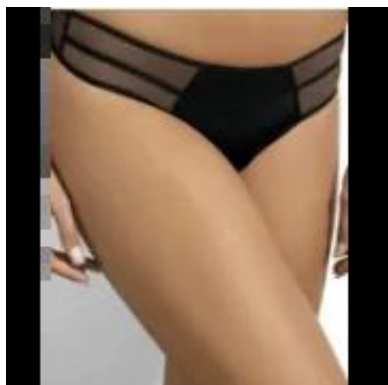

Link do produktu: <https://www.sklep-biustonosze.pl/figi-427-2-czarne-p-62538.html>

Figi 427/2 czarne

Cena	48,00 zł
Dostępność	Dostępny
Numer katalogowy	KINFI427/2
Kod producenta	KINFI427/2
Kod EAN	5902409546125
Producent	Kinga

Opis produktu

Figi of firmy Kinga - wykonane z tiulu, mikrofibry oraz bawełny z jonami srebra. Tył tiulowy. Nie odznaczają się pod ubraniem
Materiał: 60% poliamid/20% elastan/17% poliester/3% bawełna

Produkt posiada dodatkowe opcje:

Kolor: czarny

Rozmiar: 2XL , L , M , S , XL