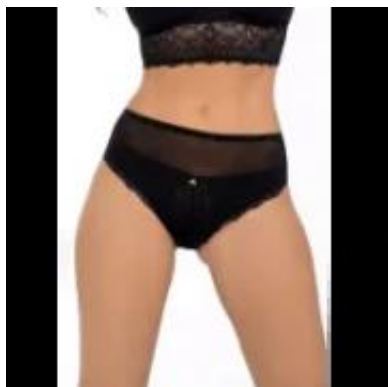

Link do produktu: <https://www.sklep-biustonosze.pl/figi-168-p-59995.html>

Figi 168

Cena	47,00 zł
Dostępność	Dostępny
Numer katalogowy	BABFI168
Kod producenta	BABFI168
Kod EAN	5901769591264
Producent	Babell

Opis produktu

- Figi z wysokiej jakości poliamidu, koronki i tiulu
- Piękna koronka nadaje delikatności i optycznie wysmukla sylwetkę.
- Bawełniany kroczonek dla Twojego komfortu.
- Tył majtek jest koronkowy.
- Szyte specjalnie dla Ciebie w Polsce.
- Majtki doskonale dopasowują się do ciała, dając poczucie komfortu i wygody.

Skład:

80% poliamid, 20% elastan

Produkt posiada dodatkowe opcje:

Kolor: biały , czarny

Rozmiar: M , S , XL