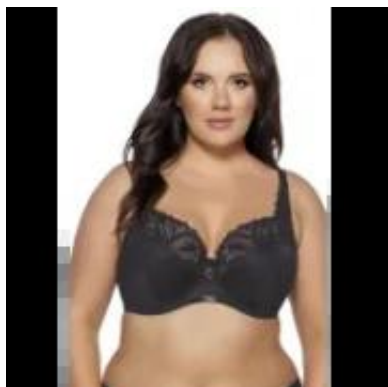

Link do produktu: <https://www.sklep-biustonosze.pl/biustonosz-yasemin-2106-p-63143.html>

### Opis produktu

AV 2106 YASEMIN SOFT

Typ - soft

Kolory produkowane - beżowy , biały , czarny

Konstrukcja - K-1396

Ramiączka - nieodpinane, szerokość dopasowana do rozmiaru, regulowane - metalowy, antyalergiczny regulator

Zapięcie - dwurzędowa/trzyrzędowa, trójstopniowa haftka

Fiszbinę boczne - nie

Jeśli szukasz nie tylko pięknego, ale również komfortowego biustonosza na sprawdzonej

konstrukcji - zaufaj Yasemin AV 2106! Miękkie miseczki wykonane ze spójnego połączenia

simplexu i gustownej koronki stabilnie podtrzymują piersi, zbierając je przy tym ku sobie, co

czyni dekolt niezwykle powabnym i apetycznym. Umieszczone na mostku i przy zapięciu

logowane blaszki rozświetlają jednokolorową Yasemin, dodając jej niewymuszonej elegancji.