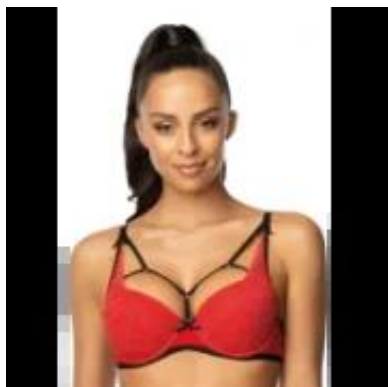

Link do produktu: <https://www.sklep-biustonosze.pl/biustonosz-loren-3636-11-czerwono-czarny-p-61015.html>

Biustonosz Loren 3636/11 czerwono czarny

Cena	128,00 zł
Dostępność	Dostępny
Numer katalogowy	MATBI3636/11
Kod producenta	MATBI3636/11
Kod EAN	5902972105699
Producent	Mat

Opis produktu

Zmysłowy biustonosz typu push-up Loren w kolorze czerwonym z odpinanymi czarnymi paseczkami.

- Miseczki obszyte haftowanym tiulem, brzegi miseczek zdobione doszytym tiulem.
- Obwód biustonosza tiulowy.
- Wkładki push-up wyjmowane.
- Pomiedzy miseczkami ozdobna kokardka.
- Haftka dwurzędowa z trójstopniową regulacją.

Skład :

27% poliamid, 26% bawełna, 23% poliuretan. 5% elastan

Produkt posiada dodatkowe opcje:

Kolor: Czerwony/Czarny

Rozmiar: 65D , 65E , 65F , 70C , 70D , 70E , 80B